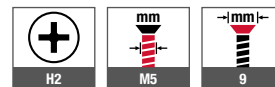

Technische Daten

Querverweise

Bit Kreuzschlitz H2