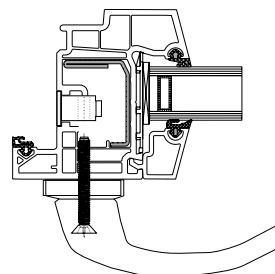

Technische Daten

Querverweise

Bit Kreuzschlitz H2

Produkt im Online-Shop

Bestellbezeichnung	Länge [mm]	VPE [Stück]	Preis/100 [EUR]	Artikelnummer	EAN
verzinkt, blau passiviert					
Olivenschraube M5x40	40	500		2237540401	4061245041452
Olivenschraube M5x48	48	250		2237548401	4061245041445
Bestellhinweis: Weitere Abmessungen und Oberflächen auf Anfrage