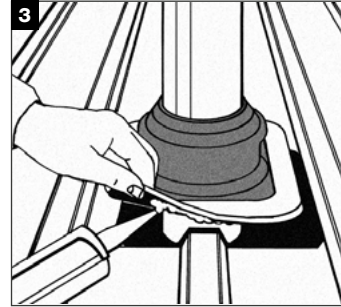

DEKTITE[®] Square (Set)

DEKTITE[®] an Rohr anpassen.
Adjust DEKTITE[®] to the pipe.

DEKTITE[®] an Profilblech anpassen und markieren.
Adjust DEKTITE[®] to the profiled sheet and mark.

Dichtungsmasse auftragen.
Apply sealant.

DEKTITE[®] formgenau an Profilblech anpassen.
Adjust DEKTITE[®] to the shape of the profiled sheet.

DEKTITE[®] mit Bohrschrauben oder Presslaschenblindniete befestigen.
Fasten DEKTITE[®] with self-drilling screws or folding blind rivets.