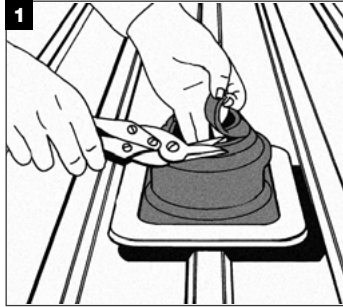

DEKTITE[®] Square (Set)

DEKTITE[®] an Rohr anpassen.
Adjust DEKTITE[®] to the pipe.

DEKTITE[®] an Profilblech anpassen und markieren.
Adjust DEKTITE[®] to the profiled sheet and mark.

Dichtungsmasse auftragen.
Apply sealant.

DEKTITE[®] formgenau an Profilblech anpassen.
Adjust DEKTITE[®] to the shape of the profiled sheet.

DEKTITE[®] mit Bohrschrauben oder Presslaschenblindniete befestigen.
Fasten DEKTITE[®] with self-drilling screws or folding blind rivets.