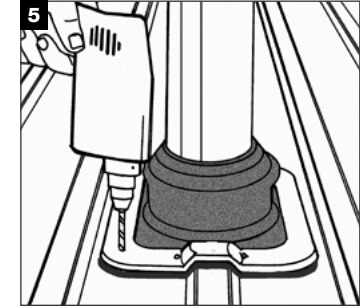

DEKTITE[®] Square (Set)

DEKTITE[®] an Rohr anpassen.
Adjust DEKTITE[®] to the pipe.

DEKTITE[®] an Profilblech anpassen und markieren.
Adjust DEKTITE[®] to the profiled sheet and mark.

Dichtungsmasse auftragen.
Apply sealant.

DEKTITE[®] formgenau an Profilblech anpassen.
Adjust DEKTITE[®] to the shape of the profiled sheet.

DEKTITE[®] mit Bohrschrauben oder Presslaschenblindniete befestigen.
Fasten DEKTITE[®] with self-drilling screws or folding blind rivets.