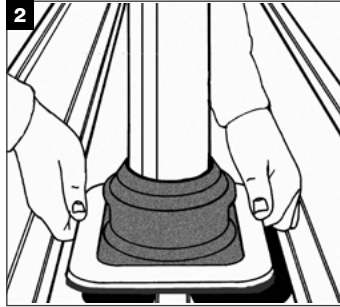

DEKTITE[®] Square (Set)

DEKTITE[®] an Rohr anpassen.
Adjust DEKTITE[®] to the pipe.

DEKTITE[®] an Profilblech anpassen und markieren.
Adjust DEKTITE[®] to the profiled sheet and mark.

Dichtungsmasse auftragen.
Apply sealant.

DEKTITE[®] formgenau an Profilblech anpassen.
Adjust DEKTITE[®] to the shape of the profiled sheet.

DEKTITE[®] mit Bohrschrauben oder Presslaschenblindniete befestigen.
Fasten DEKTITE[®] with self-drilling screws or folding blind rivets.